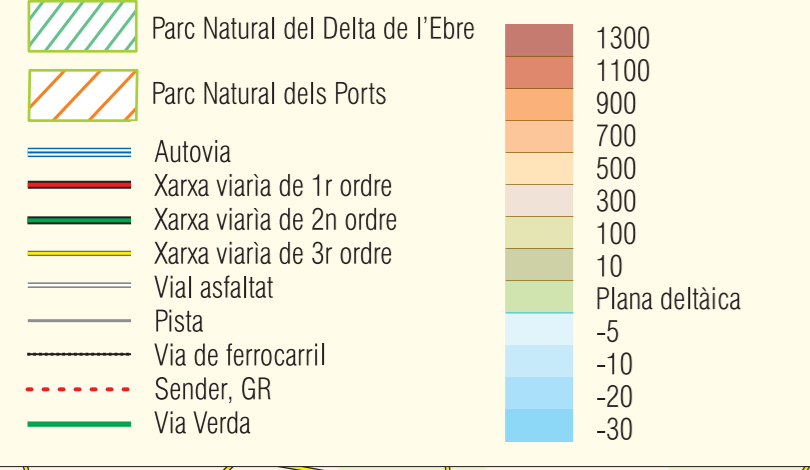

- | | | | |
|--|------------------------------|--|------------------------|
| | Oficina de turisme | | Vistes panoràmiques |
| | Punt d'informació | | Mirador |
| | Museu | | Aguait |
| | Exposició permanent | | Moll |
| | Restes històriques | | Far |
| | Castell | | Benzinera |
| | Torre | | Càmping |
| | Ermita / Església d'interès | | Àrea per autocaravanes |
| | Arbre monumental | | Excursions amb vaixell |
| | Àrea recreativa / de descans | | Muscleres |